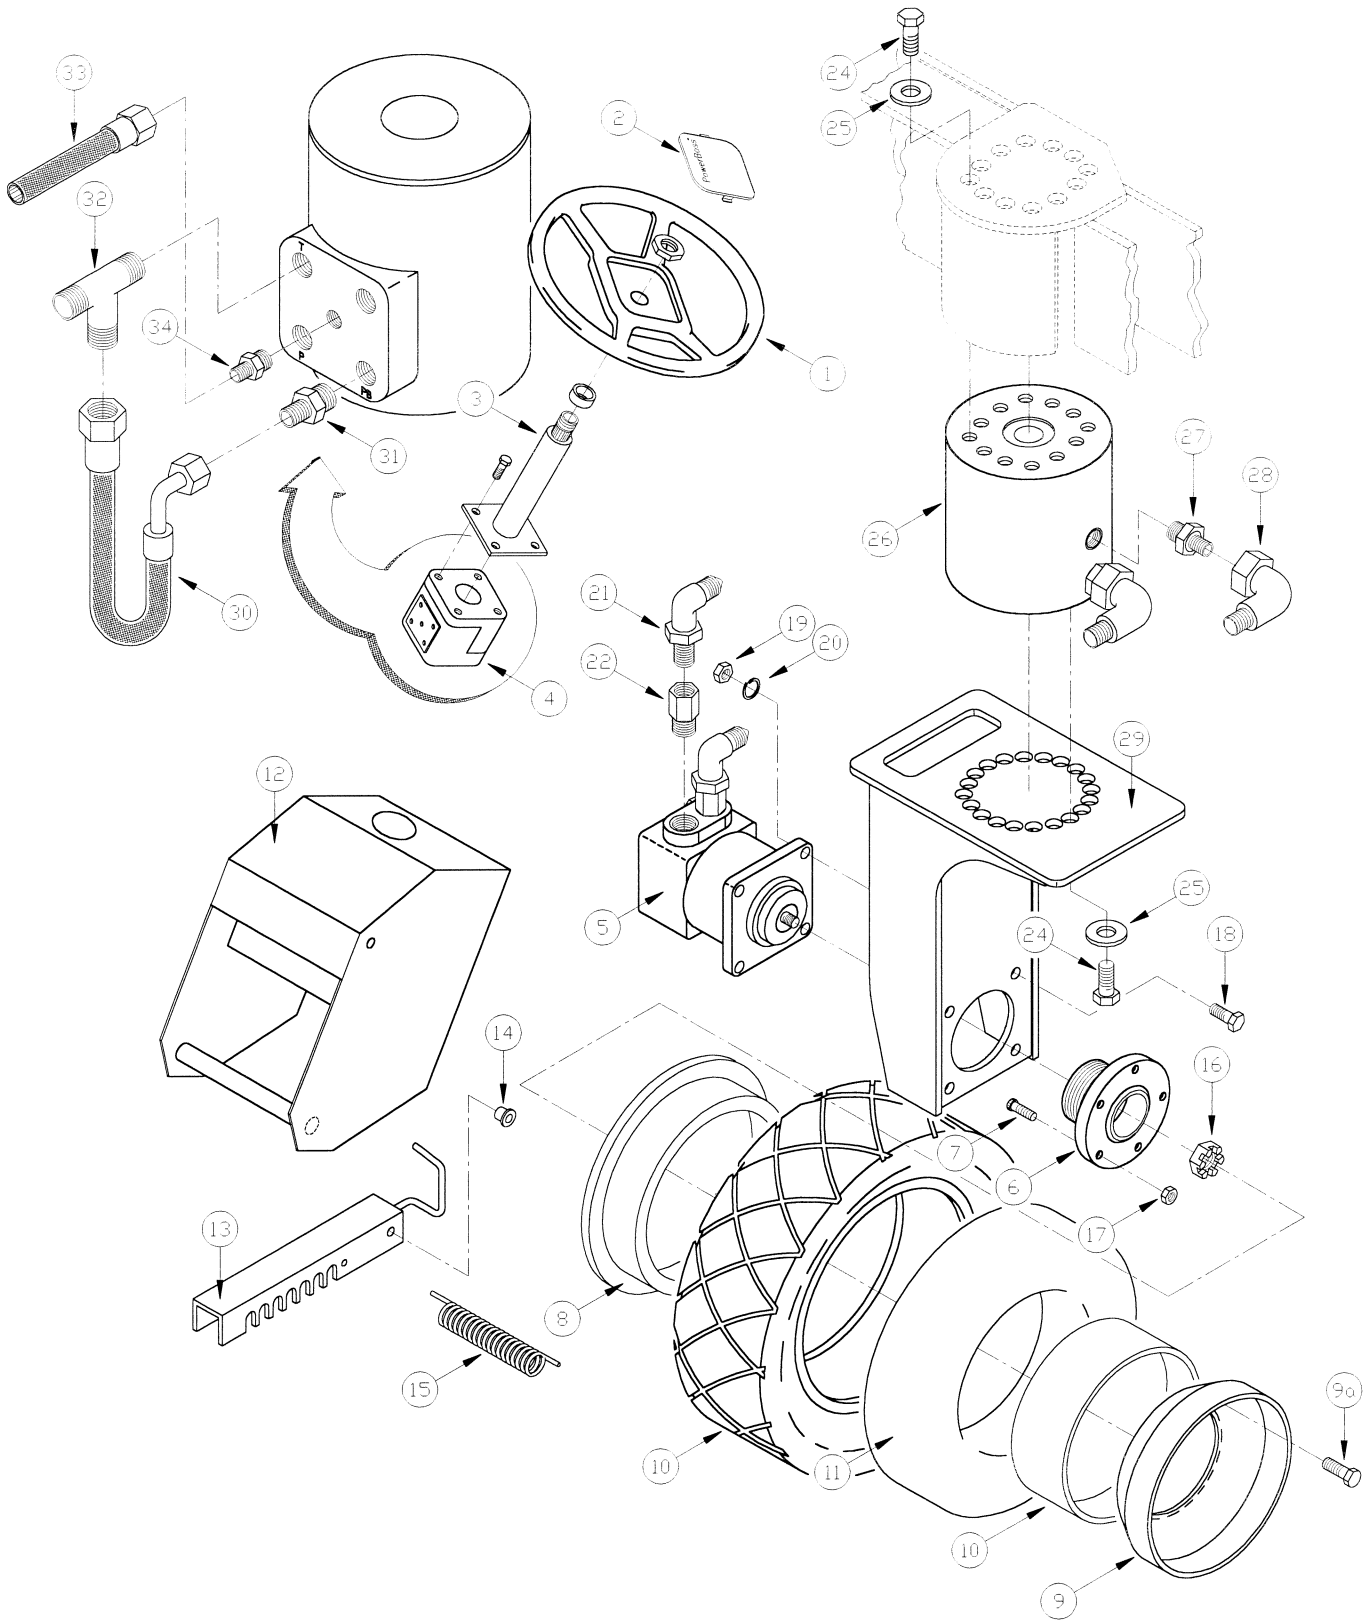

040PH001a

Supplement - 1a

REF #	PART #	DESCRIPTION	QTY
-	3400351	SCR-HEX,1/4-20X2.25 ZP	1
-	3400376	PIN-CLEVIS 3/8 X 2-7/16 ZP	1
-	3400087	WASHER-FLAT 3/8 STANDARD ZP	5
-	3400125	PIN-COTTER 3/8 RUE-RING	1
-	3400081	NUT-HEX 1/4-20 ES ZP	2
14	3300414	BUSHING-PLASTIC MN BRM	4
15	3307815	SPRING-TILT STEERING SW/A	1
16	3307576	NUT-STEERING 13/16-20 CHARLYNN	1
-	3317370	STEERING MNT-ARMA PNTD	1
-	3400022	SCR-HEX,1/2-13X1.25 ZP	2
-	3400098	WASHER-LOCK 1/2 SPLIT ZP	2
-	3400065	NUT-HEX 1/2-13 ZP	2
17	3300411	NUT-WHEEL LUG	5
18	3400020	SCR-HEX,1/2-13X2.00 ZP	4
19	3400065	NUT-HEX 1/2-13 ZP	4
20	3400098	WASHER-LOCK 1/2 SPLIT ZP	4
21	3400158	FTG-45 7/8-14 TO #8	2
22	3400168	FTG-ADAPTER 1 1/6-12 EXT TO	2
-	3400212	FTG-ADAPTER 7/16-20 TO # 4	1
23	3307021	ASSY-TIRE REAR PNEUMAT 8/9/10X	1
24	3400029	SCR-HEX,3/8-16X1.25 ZP	24
25	3400101	WASHER-LOCK 3/8 SPLIT ZP	24
26	3321422	ROTARY ACTUATOR-L10 SER 180DEG	1
27	3338183	FITTING-SEE EXT DESCRIPTION	2
28	3332426	FTG-C5506X6 SWNLE 90 DEG#6	2
29	3321409	WELDMENT-REAR STRG FORK (9X)	1
30	3332642	HOSE-3/8AR 10.0 ST#6 90S#6	1
31	3400648	FTG-ADPT ST THD 3/4-16 TO #6	4
32	3400851	FTG-TEE (6R6X-S)	1
33	3321431	HOSE-.38 AR89.0ST#6 90S#6	2
34	3400635	FTG-ADAPTOR CONNECTOR 9/16-18	1
		END OF THIS SECTION